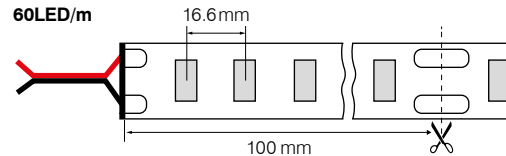

CRI>95 5630 LED STRIP

Abmessungen/Dimensions	5000mm
Leuchtmittel/Light source	SMD 5630
Lichtstrom /Luminous Flux	1115 – 2100lm/m
Leistung/Wattage	14.4 – 22W/m
Anzahl LEDs/LED Qty	60, 70, 126LED/m
IP-Schutzart/IP-Protection	IP20, IP67
Schutzklasse/Protection Class	III