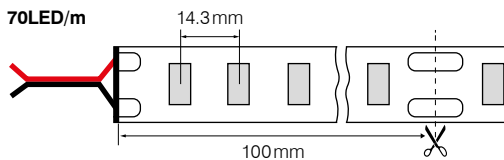

CRI>95 5630 LED STRIP

Abmessungen/Dimensions	5000mm
Leuchtmittel/Light source	SMD 5630
Lichtstrom /Luminous Flux	1115 – 2100lm/m
Leistung/Wattage	14.4 – 22W/m
Anzahl LEDs/LED Qty	60, 70, 126LED/m
IP-Schutzart/IP-Protection	IP20, IP67
Schutzklasse/Protection Class	III