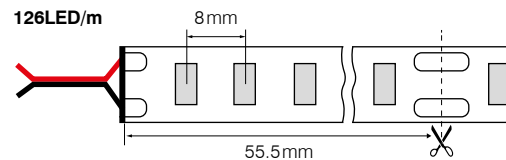

CRI>95 5630 LED STRIP

Abmessungen/Dimensions	5000mm
Leuchtmittel/Light source	SMD 5630
Lichtstrom /Luminous Flux	1115 – 2100lm/m
Leistung/Wattage	14.4 – 22W/m
Anzahl LEDs/LED Qty	60, 70, 126LED/m
IP-Schutzart/IP-Protection	IP20, IP67
Schutzklasse/Protection Class	III